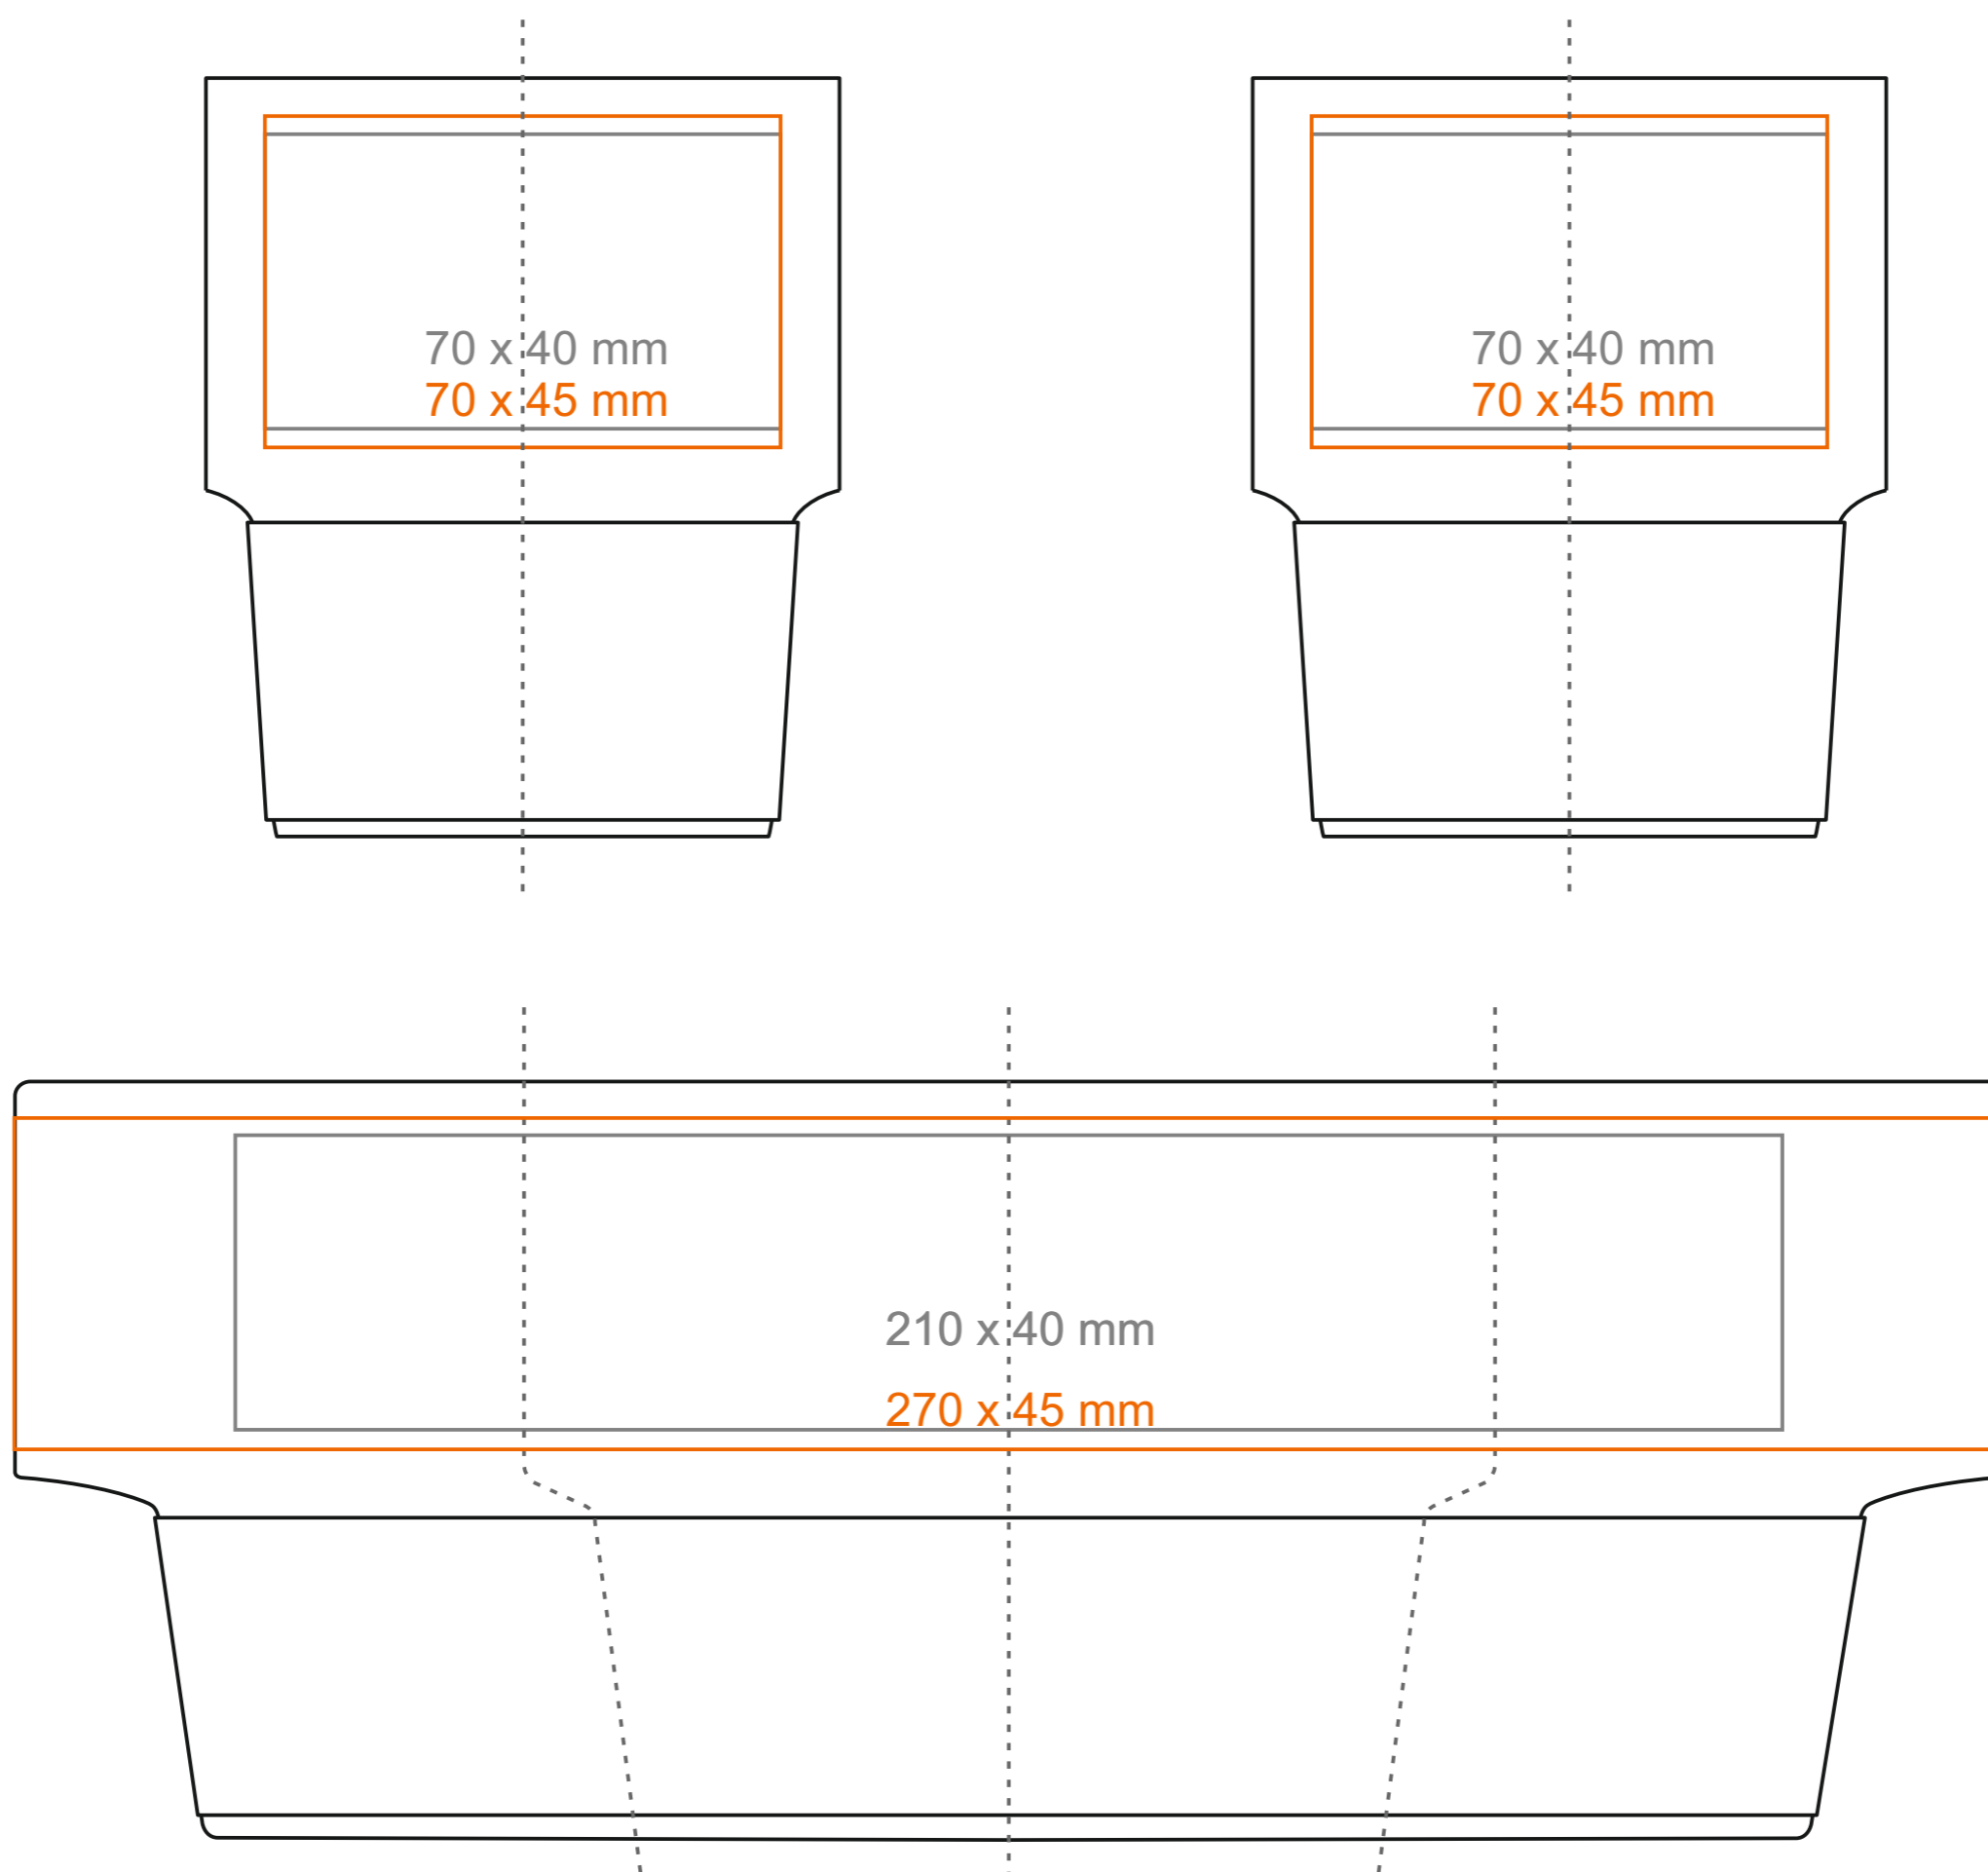

M_560 **Freddo Plus**

330 ml / h: 103 mm / Ø 86 mm

Nadruk wewnątrz na ściance	- 40 x 15 mm
Nadruk wewnątrz na dnie	- Ø 35 mm
Nadruk od spodu	- Ø 45 mm

*W przypadku projektów dla kalkomanii wybiegających poza standardową powierzchnię nadruku prosimy o kontakt z działem handlowym.